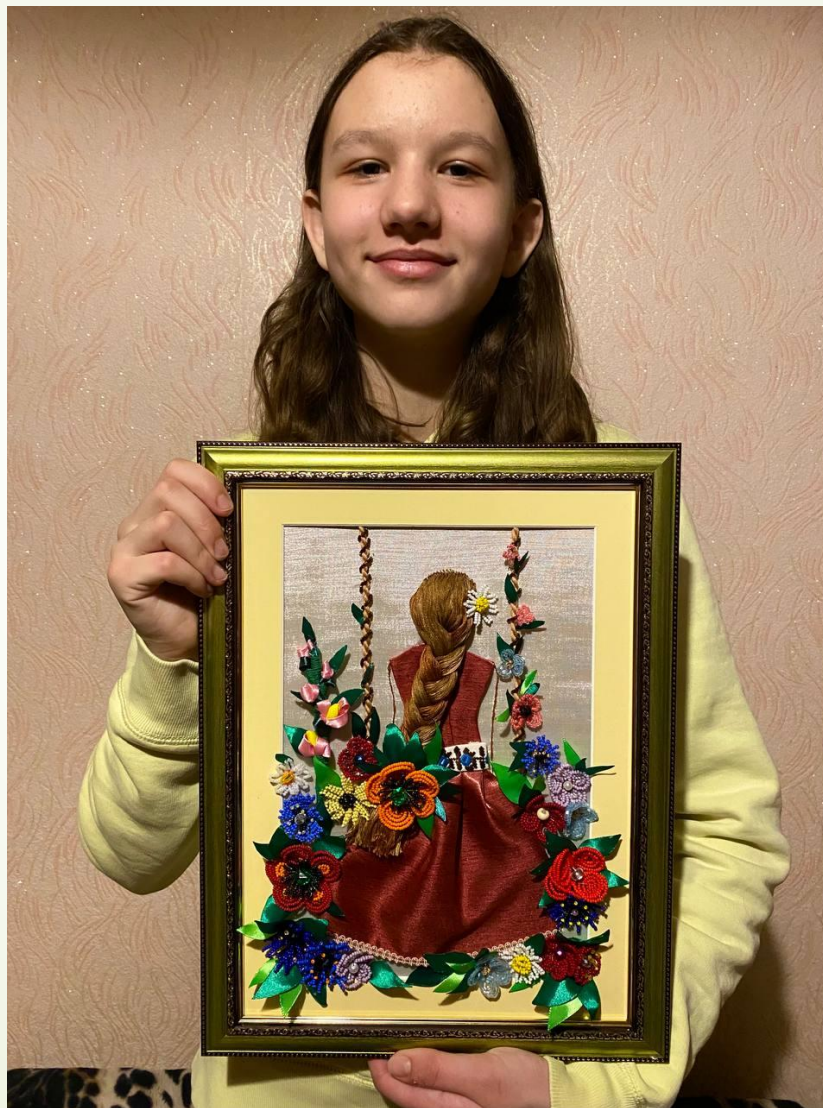

Гурток «Бісероплетіння»

Керівник

Гулей Альона Василівна

Наші заняття

Роботи вихованців

Роботи вихованців

РОБОТИ ВИХОВАНЦІВ